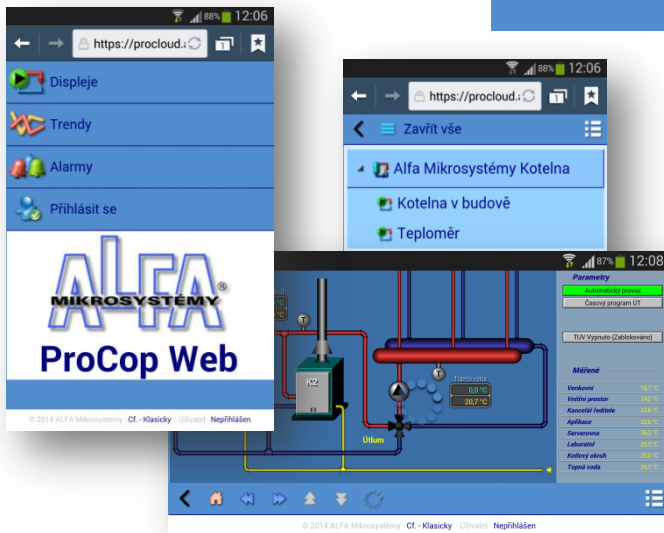

ProWeb - Webové rozhraní ProCop® 3.5

- zobrazuje technologická schémata s živými hodnotami
- zpřístupňuje alarmní stavy technologie
- prochází historii technologických veličin graficky i v tabulkách
- umožní prohlížet / nastavovat hodnoty včetně čas. programů
- oprávnění a viditelnost k částem technologie dle přihlášeného uživatele
- podpora všech moderních prohlížečů včetně chytrých telefonů
- optimalizovaná kompaktní mobilní verze pro malé displeje a dotykové ovládání

<https://procloud.alfamik.cz>

ProCloud = Snadný ProWeb odkudkoliv

- přístup webovým prohlížečem odkudkoliv z Internetu
- Internetový Webový server s šifrovaným přístupem
- dispečink ProCop bezpečně skrytý u zákazníka
- data dispečinku synchronizována s ProCloud - kopie
- uživatelé definovaní v projektu dispečinku
- libovolné Internetové připojení bez statické IP adresy
- nízké zatížení Internetového připojení dispečinku

Dispečink ProCop® 3.5
(u zákazníka)

Co přináší ProCloud a pro koho je určen

- bezpečná Internetová vizualizace vlastní technologie
- autentizovaný přístup odkudkoliv webovým prohlížečem
- mobilní verze s dotykovým ovládáním pro chytré telefony a tablety
- zjednodušení práce servisním technikům v terénu
- možnost zpřístupnění části technologie koncovým zákazníkům
- řešení je určeno pro malé a střední dispečinky
- velké dispečinky možno realizovat s privátním Cloudovým řešením

Co je potřeba

- dispečink s Monitorovacím systémem ProCop® 3.5
- jakékoliv připojení počítače dispečinku k Internetu
- povolení synchronizace s ProCloud

Technologické displeje

- rychlý výběr požadovaného displeje ve stromu
- standardní procházení displejů tlačítky jako v ProCop 3
- vektorové zobrazení s možností zvětšení/zmenšení
- ovládací prvky přímo v displeji
- velké nástrojové lišty pro práci na malých displejích
- přepínání mezi klasickým a mobilním vzhledem
- zobrazují se jen displeje, ke kterým má uživatel přístup