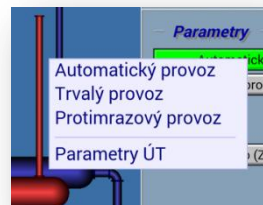

Nastavování technologických proměnných

- bezpečné šifrované připojení SSL
- zabezpečení pomocí uživatelského jména / hesla
- volitelné oprávnění pro nastavování hodnot, až čtyři úrovně oprávnění
- nastavitelné oblasti přístupu pro jednotlivé uživatele
- možnost globálního zákazu nastavování z webu
- lokální nabídky přímo v technologických displejích
- přímé nastavení hodnot
- nastavovací dialogové displeje
- propracované časové programy s grafickým zobrazením plánu

Výrobce: ALFA Mikrosystémy s.r.o.

Dodavatel: Siemens s.r.o.