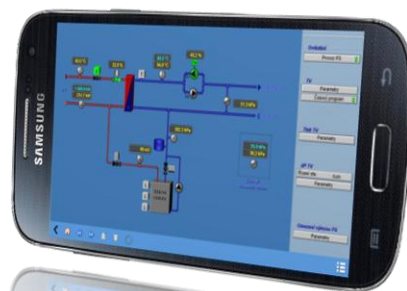

Monitorovací a vizualizační systém ProCop® 3.5 přináší webové rozhraní pro moderní prohlížeče, chytré telefony a tablety - ProWeb. ProCloud je služba pro malé a střední dispečinky, která nabízí bezpečný webový přístup odkudkoliv z Internetu, včetně možnosti nastavování hodnot.

ProWeb - Webové rozhraní ProCop® 3.5

- zobrazuje technologická schémata s živými hodnotami
- zpřístupňuje alarmní stavy technologie
- prochází historii technologických veličin graficky i v tabulkách
- umožní prohlížet / nastavovat hodnoty včetně čas. programů
- oprávnění a viditelnost k částem technologie dle přihlášeného uživatele
- podpora všech moderních prohlížečů včetně chytrých telefonů
- optimalizovaná kompaktní mobilní verze pro malé displeje a dotykové ovládání

Co je potřeba

- dispečink s Monitorovacím systémem ProCop® 3.5
- jakékoliv připojení počítače dispečinku k Internetu
- povolení synchronizace s ProCloud

Technologické displeje

- rychlý výběr požadovaného displeje ve stromu
- standardní procházení displejů tlačítky jako v ProCop 3
- vektorové zobrazení s možností zvětšení/zmenšení
- ovládací prvky přímo v displeji
- velké nástrojové lišty pro práci na malých displejích
- přepínání mezi klasickým a mobilním vzhledem
- zobrazují se jen displeje, ke kterým má uživatel přístup

Nastavování technologických proměnných

- bezpečné šifrované připojení SSL
- zabezpečení pomocí uživatelského jména / hesla
- volitelné oprávnění pro nastavování hodnot, až čtyři úrovně oprávnění
- nastavitelné oblasti přístupu pro jednotlivé uživatele
- možnost globálního zákazu nastavování z webu
- lokální nabídky přímo v technologických displejích
- přímé nastavení hodnot
- nastavovací dialogové displeje
- propracované časové programy s grafickým zobrazením plánu