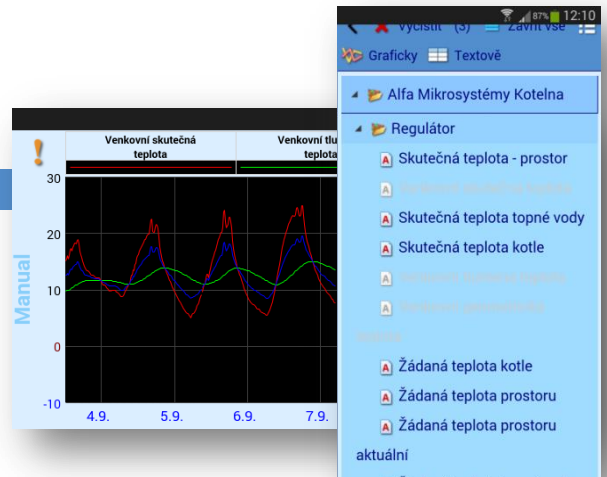

ProWeb - Webové rozhraní ProCop® 3.5

- zobrazuje technologická schémata s živými hodnotami
- zpřístupňuje alarmní stavy technologie
- prochází historii technologických veličin graficky i v tabulkách
- umožní prohlížet / nastavovat hodnoty včetně čas. programů
- oprávnění a viditelnost k částem technologie dle přihlášeného uživatele
- podpora všech moderních prohlížečů včetně chytrých telefonů
- optimalizovaná kompaktní mobilní verze pro malé displeje a dotykové ovládání

Co je potřeba

- dispečink s Monitorovacím systémem ProCop® 3.5
- jakékoliv připojení počítače dispečinku k Internetu
- povolení synchronizace s ProCloud

Technologické displeje

- rychlý výběr požadovaného displeje ve stromu
- standardní procházení displejů tlačítky jako v ProCop 3
- vektorové zobrazení s možností zvětšení/zmenšení
- ovládací prvky přímo v displeji
- velké nástrojové lišty pro práci na malých displejích
- přepínání mezi klasickým a mobilním vzhledem
- zobrazují se jen displeje, ke kterým má uživatel přístup

Historické trendy

- výběr několika trendů ve stromu dle oprávnění
- grafické i textové zobrazení
- volitelný relativní časový rozsah
- dynamické výřezy a posouvání v grafech
- textové zobrazení se stránkováním