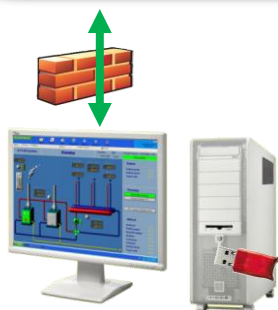

Dispečink ProCop® 3.5
(u zákazníka)

Co přináší ProCloud a pro koho je určen

- bezpečná Internetová vizualizace vlastní technologie
- autentizovaný přístup odkudkoliv webovým prohlížečem
- mobilní verze s dotykovým ovládáním pro chytré telefony a tablety
- zjednodušení práce servisním technikům v terénu
- možnost zpřístupnění části technologie koncovým zákazníkům
- řešení je určeno pro malé a střední dispečinky
- velké dispečinky možno realizovat s privátním Cloudovým řešením