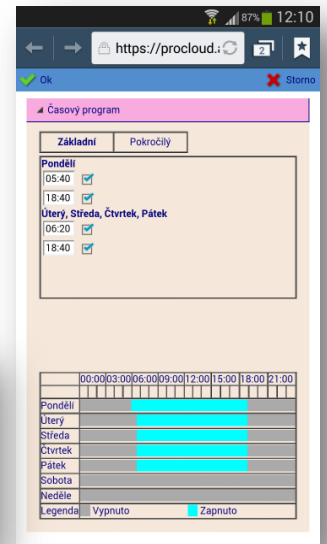

Prohlížení a kvitace alarmních hlášení

- prohlížení alarmů a událostí s možností kvitace
- trvající alarmy, servis kvitovaných alarmů
- nastavitelné zobrazení sloupců
- třídění podle všech sloupců
- filtrace pro snadnější vyhledání