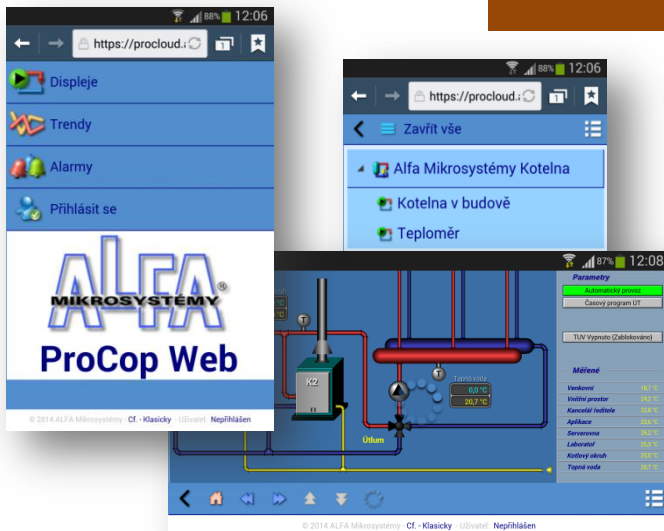

Dispečink ProCop® 3.6
s rozšířením ProWeb

Regulace
Siemens

<https://procloud.vasefirma.cz>

Privátní Cloud

- regulační technika Siemens
- počítač s vizualizací ProCop® 3.6
- přístup do počítačové sítě
- uživatelská oprávnění k přístupu

ProWeb - Webové rozhraní ProCop® 3.6

- zobrazuje technologická schémata s živými hodnotami
- zpřístupňuje alarmní stavy technologie
- poskytuje historii technologických veličin graficky i v tabulkách
- umožní prohlížet / nastavovat hodnoty včetně časových programů
- oprávnění a viditelnost k částem technologie dle uživatele
- podpora všech moderních prohlížečů včetně chytrých telefonů
- optimalizovaná mobilní verze pro malé displeje a dotykové ovládání

Technologické displeje

- rychlý výběr požadovaného displeje ve stromu
- vektorové zobrazení s možností zvětšení/zmenšení
- rychlé vyhledávání dle částí názvů i popisů
- ovládací prvky přímo v displeji
- velké nástrojové lišty pro práci na malých displejích
- přepínání mezi klasickým a mobilním vzhledem
- zobrazují se pouze displeje, ke kterým má uživatel přístup