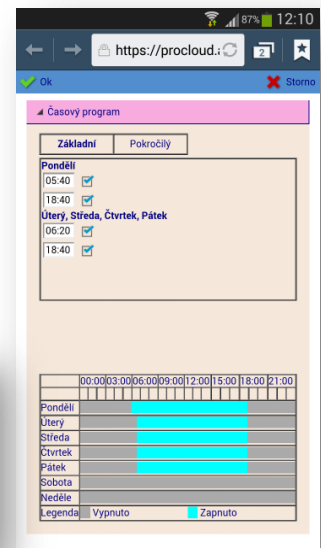

Prohlížení a kvitace alarmních hlášení

- prohlížení alarmů a událostí s možností kvitace
- trvající alarmy, servis kvitovaných alarmů
- nastavitelné zobrazení sloupců
- třídění podle všech sloupců
- filtrace pro snadnější vyhledání