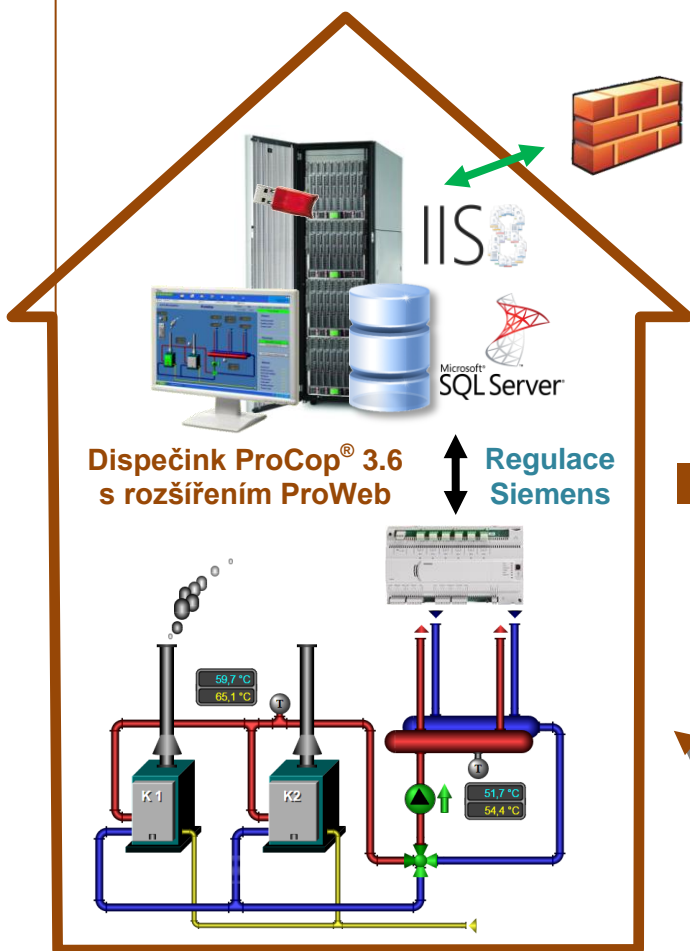

Monitorovací a vizualizační systém ProCop® 3.6
Webové rozšíření pro moderní prohlížeče,
chytré telefony a tablety - ProWeb

Privátní Cloud = ProCop + ProWeb přístupný z firemních sítí i z Internetu

Určení privátního Cloudu

Dispečink ProCop® 3.6
s rozšířením ProWeb

Regulace
Siemens

<https://procloud.vasefirma.cz>

Privátní Cloud

- regulační technika Siemens
- počítač s vizualizací ProCop® 3.6
- přístup do počítačové sítě
- uživatelská oprávnění k přístupu

ProWeb - Webové rozhraní ProCop® 3.6

- zobrazuje technologická schémata s živými hodnotami
- zpřístupňuje alarmní stavy technologie
- poskytuje historii technologických veličin graficky i v tabulkách
- umožní prohlížet / nastavovat hodnoty včetně časových programů
- oprávnění a viditelnost k částem technologie dle uživatele
- podpora všech moderních prohlížečů včetně chytrých telefonů
- optimalizovaná mobilní verze pro malé displeje a dotykové ovládání

Technologické displeje

- rychlý výběr požadovaného displeje ve stromu
- vektorové zobrazení s možností zvětšení/zmenšení
- rychlé vyhledávání dle částí názvů i popisů
- ovládací prvky přímo v displeji
- velké nástrojové lišty pro práci na malých displejích
- přepínání mezi klasickým a mobilním vzhledem
- zobrazují se pouze displeje, ke kterým má uživatel přístup