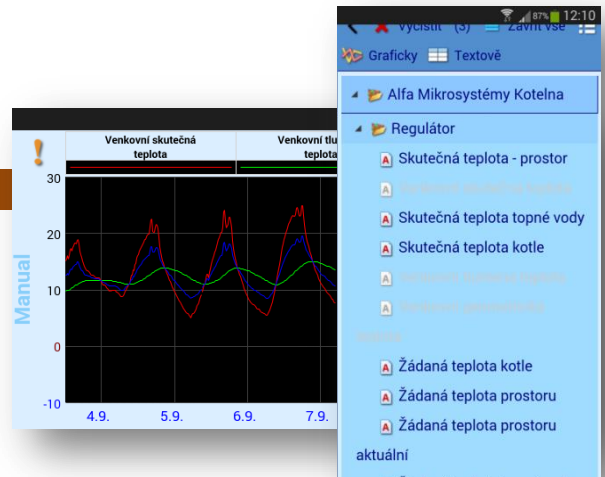

ProWeb - Webové rozhraní ProCop® 3.6

- zobrazuje technologická schémata s živými hodnotami
- zpřístupňuje alarmní stavy technologie
- poskytuje historii technologických veličin graficky i v tabulkách
- umožní prohlížet / nastavovat hodnoty včetně časových programů
- oprávnění a viditelnost k částem technologie dle uživatele
- podpora všech moderních prohlížečů včetně chytrých telefonů
- optimalizovaná mobilní verze pro malé displeje a dotykové ovládání

Technologické displeje

- rychlý výběr požadovaného displeje ve stromu
- vektorové zobrazení s možností zvětšení/zmenšení
- rychlé vyhledávání dle částí názvů i popisů
- ovládací prvky přímo v displeji
- velké nástrojové lišty pro práci na malých displejích
- přepínání mezi klasickým a mobilním vzhledem
- zobrazují se pouze displeje, ke kterým má uživatel přístup

Historické trendy

- výběr několika trendů ve stromu dle oprávnění
- grafické i textové zobrazení
- dynamické výřezy a posouvání v grafech
- textové zobrazení se stránkováním
- prediktivní načítání dat pro pomalá připojení