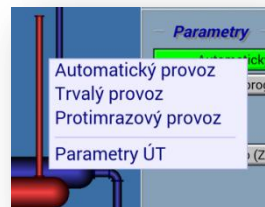

Nastavování technologických proměnných

- bezpečně šifrované připojení SSL (HTTPS)
- zabezpečení pomocí uživatelského jména / hesla
- volitelné oprávnění pro nastavování hodnot, až čtyři úrovně oprávnění
- nastavitelné oblasti přístupu pro jednotlivé uživatele
- možnost globálního zákazu nastavování z webu
- lokální nabídky přímo v technologických displejích
- propracované časové programy s grafickým zobrazením plánu

Výrobce: ALFA Mikrosystémy s.r.o.

Dodavatel: Siemens s.r.o.