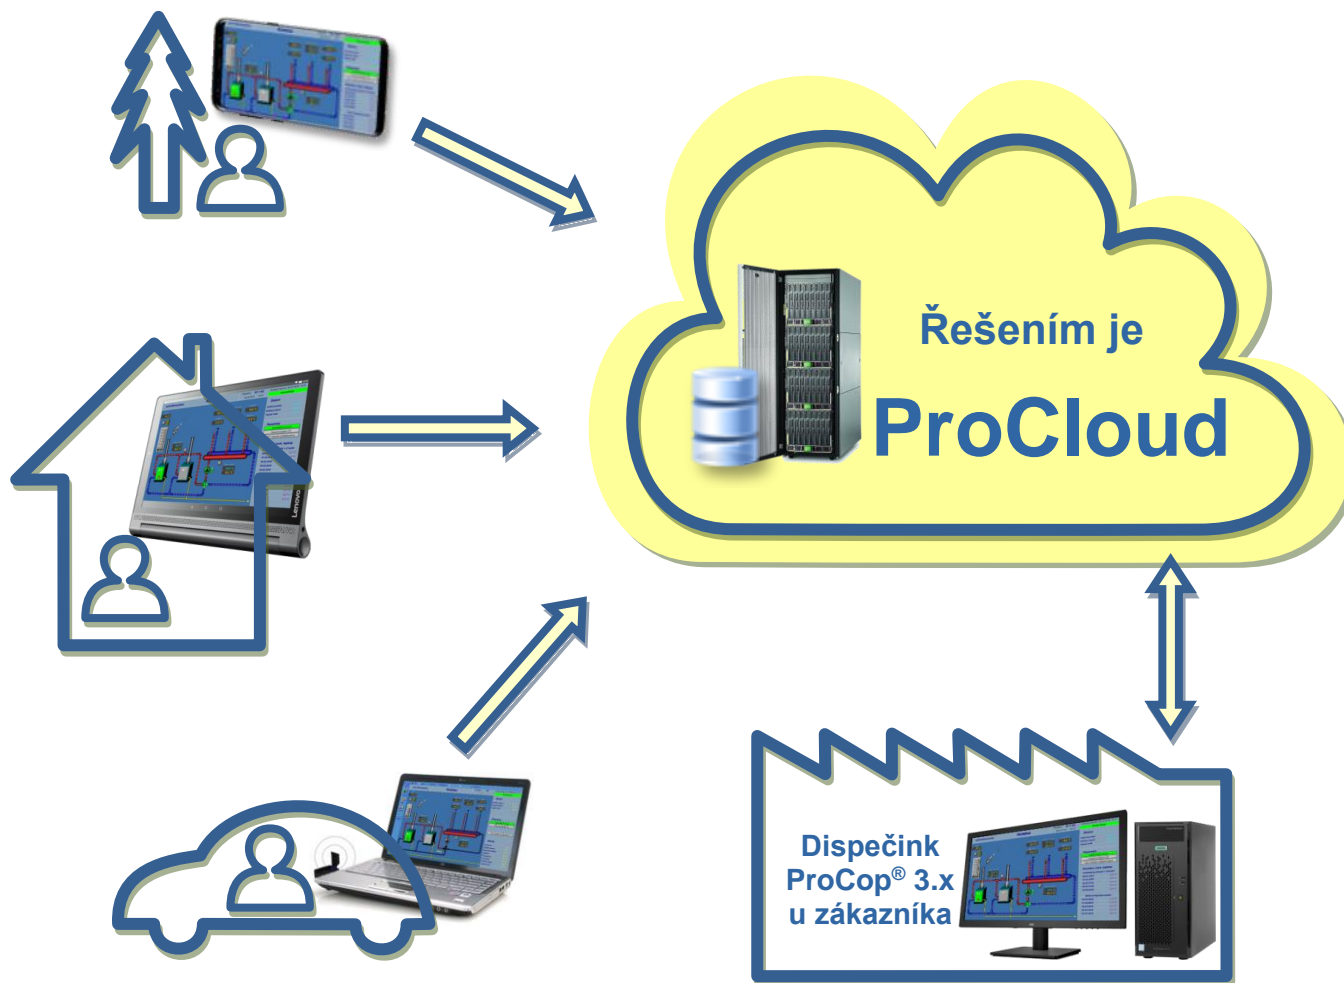

Chcete mít dispečink vždy s sebou?

- ✓ Zprovoznění je otázkou několika minut!
- ✓ Zdarma první měsíc provozu na vyzkoušení
- ✓ Vzdálený servis a upgrade po dobu provozu
- ✓ Neváhejte nás kontaktovat!
- ✓ Ukázku naleznete na <https://procloud.alfamik.cz>

Technické požadavky:

- ✓ Monitorovací systém ProCop 3.x
- ✓ Internetové připojení dispečinku
- ✓ Vzdálený přístup k PC dispečinku