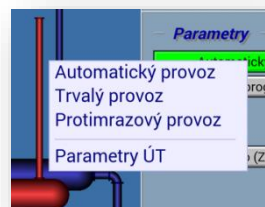

Nastavování technologických proměnných

- bezpečné šifrované připojení SSL
- zabezpečení pomocí uživatelského jména / hesla
- volitelné oprávnění pro nastavování hodnot, až čtyři úrovně oprávnění
- nastavitelné oblasti přístupu pro jednotlivé uživatele
- možnost globálního zákazu nastavování z webu
- lokální nabídky přímo v technologických displejích
- přímé nastavení hodnot
- nastavovací dialogové displeje
- propracované časové programy s grafickým zobrazením plánu