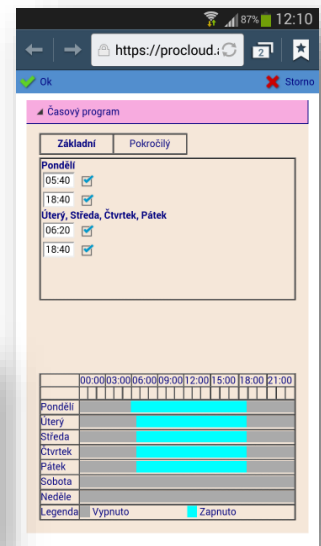

Prohlížení a kvitace alarmních hlášení

- prohlížení alarmů a událostí s možností kvitace
- trvajících alarmů, servis kvitovaných alarmů
- nastavitelné zobrazení sloupců
- třídění podle všech sloupců
- filtrace pro snadnější vyhledání