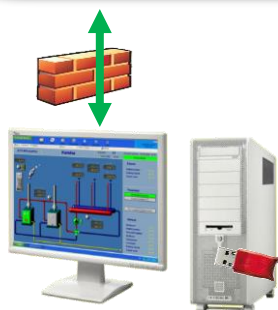

ProWeb - Webové rozhraní ProCop® 3.8

- zobrazuje technologická schémata s živými hodnotami
- zpřístupňuje alarmní stavy technologie
- prochází historii technologických veličin graficky i v tabulkách
- umožní prohlížet / nastavovat hodnoty včetně čas. programů
- oprávnění a viditelnost k částem technologie dle přihlášeného uživatele
- podpora všech moderních prohlížečů včetně chytrých telefonů
- optimalizovaná kompaktní mobilní verze pro malé displeje a dotykové ovládání

<https://procloud.alfamik.cz>

ProCloud = Snadný ProWeb odkudkoliv

- přístup webovým prohlížečem odkudkoliv z Internetu
- Internetový Webový server s šifrovaným přístupem
- dispečink ProCop bezpečně skrytý u zákazníka
- data dispečinku synchronizována s ProCloud - kopie
- uživatelé definovaní v projektu dispečinku
- libovolné Internetové připojení bez statické IP adresy
- nízké zatížení Internetového připojení dispečinku

Co je potřeba

- dispečink s Monitorovacím systémem ProCop® 3.8
- jakékoliv připojení počítače dispečinku k Internetu
- povolení synchronizace s ProCloud

Technologické displeje

- rychlý výběr požadovaného displeje ve stromu
- standardní procházení displejů tlačítky jako v ProCop 3
- vektorové zobrazení s možností zvětšení/zmenšení
- ovládací prvky přímo v displeji
- velké nástrojové lišty pro práci na malých displejích
- přepínání mezi klasickým a mobilním vzhledem
- zobrazují se jen displeje, ke kterým má uživatel přístup