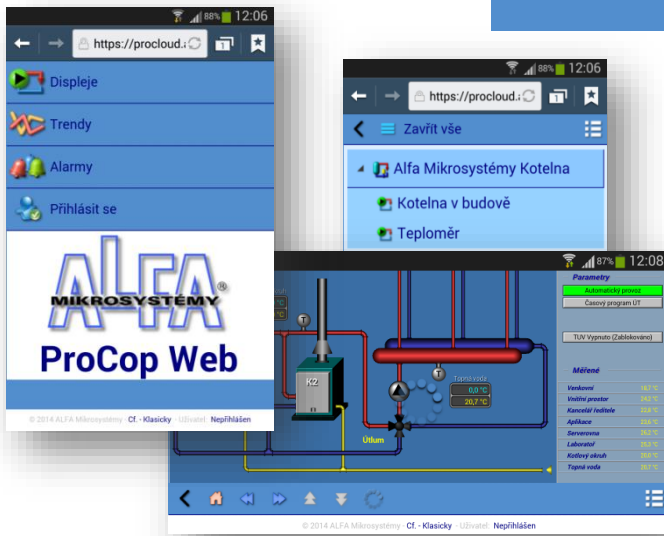

ProWeb - Webové rozhraní ProCop® 3.8

- zobrazuje technologická schémata s živými hodnotami
- zpřístupňuje alarmní stavy technologie
- prochází historii technologických veličin graficky i v tabulkách
- umožní prohlížet / nastavovat hodnoty včetně čas. programů
- oprávnění a viditelnost k částem technologie dle přihlášeného uživatele
- podpora všech moderních prohlížečů včetně chytrých telefonů
- optimalizovaná kompaktní mobilní verze pro malé displeje a dotykové ovládání

<https://procloud.alfamik.cz>

ProCloud = Snadný ProWeb odkudkoliv

- přístup webovým prohlížečem odkudkoliv z Internetu
- Internetový Webový server s šifrovaným přístupem
- dispečink ProCop bezpečně skrytý u zákazníka
- data dispečinku synchronizována s ProCloud - kopie
- uživatelé definovaní v projektu dispečinku
- libovolné Internetové připojení bez statické IP adresy
- nízké zatížení Internetového připojení dispečinku

**Dispečink ProCop® 3.8
(u zákazníka)**

Co přináší ProCloud a pro koho je určen

- bezpečná Internetová vizualizace vlastní technologie
- autentizovaný přístup odkudkoliv webovým prohlížečem
- mobilní verze s dotykovým ovládáním pro chytré telefony a tablety
- zjednodušení práce servisním technikům v terénu
- možnost zpřístupnění části technologie koncovým zákazníkům
- řešení je určeno pro malé a střední dispečinky
- velké dispečinky možno realizovat s privátním Cloudovým řešením

Co je potřeba

- dispečink s Monitorovacím systémem ProCop® 3.8
- jakékoliv připojení počítače dispečinku k Internetu
- povolení synchronizace s ProCloud

Technologické displeje

- rychlý výběr požadovaného displeje ve stromu
- standardní procházení displejů tlačítky jako v ProCop 3
- vektorové zobrazení s možností zvětšení/zmenšení
- ovládací prvky přímo v displeji
- velké nástrojové lišty pro práci na malých displejích
- přepínání mezi klasickým a mobilním vzhledem
- zobrazují se jen displeje, ke kterým má uživatel přístup