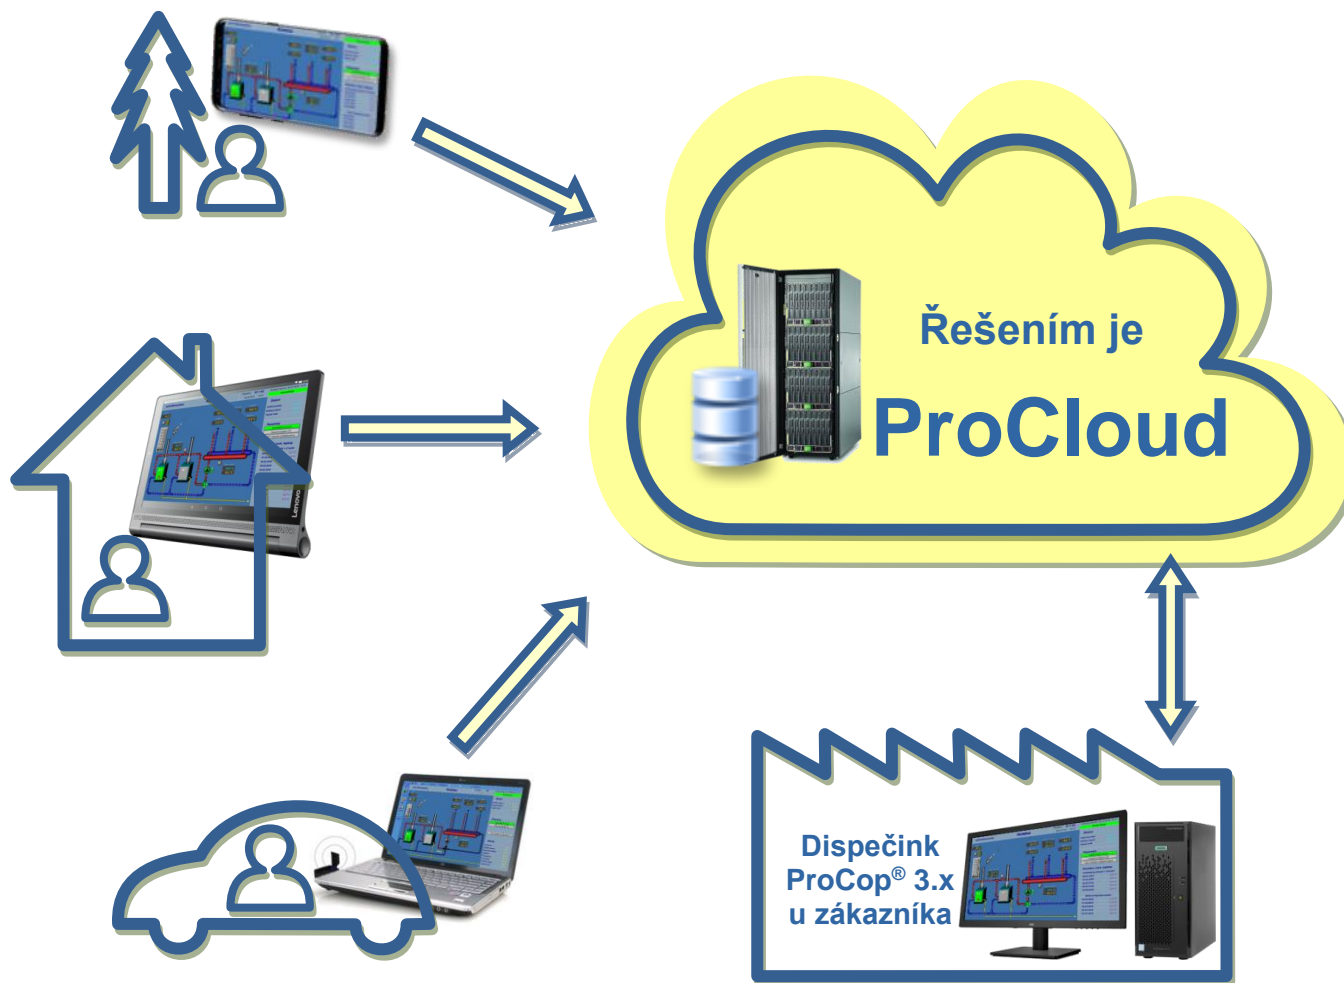

# Chcete mít dispečink vždy s sebou?

- ✓ Zprovoznění je otázkou několika minut!
- ✓ Zdarma první měsíc provozu na vyzkoušení
- ✓ Vzdálený servis a upgrade po dobu provozu
- ✓ Neváhejte nás kontaktovat!
- ✓ Ukázku naleznete na <https://procloud.alfamik.cz>

#### Technické požadavky:

- ✓ Monitorovací systém ProCop 3.x
- ✓ Internetové připojení dispečinku
- ✓ Vzdálený přístup k PC dispečinku